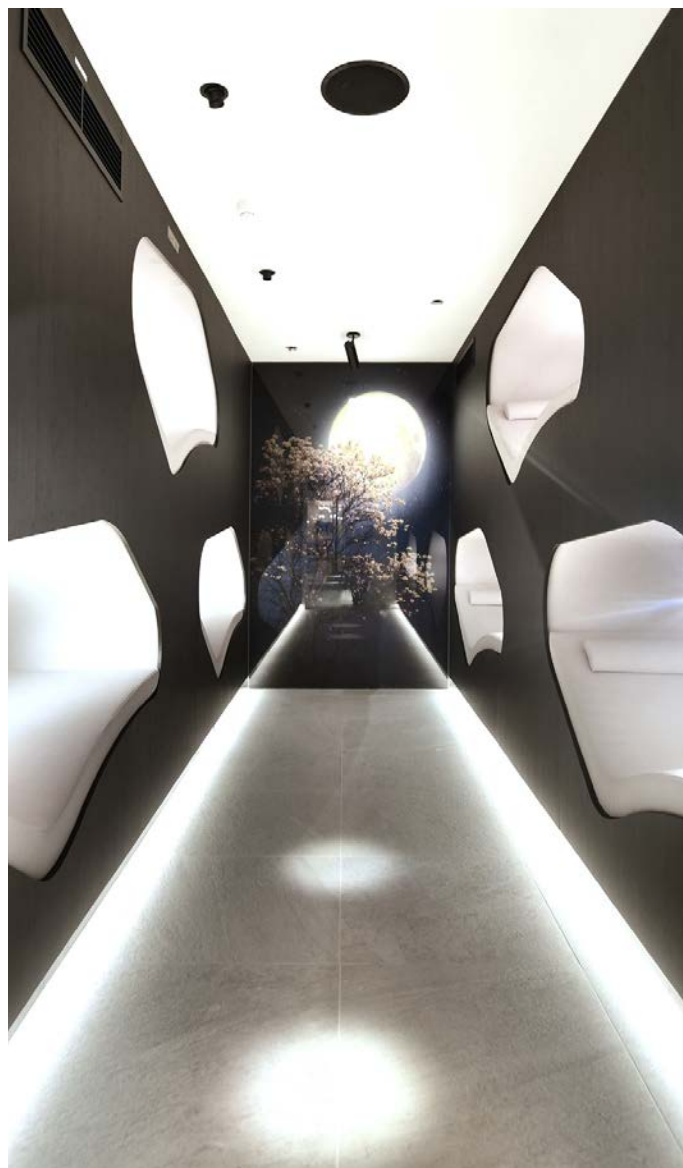

Van Aanneming tot Zeebakje

Werkelijk alles ontsproot uit de creatieve geest van Annelies Claes. Van het bedenken van de naam tot de teksten voor de website. Van het concept tot het aanbod. Van de arrangementen en behandelingen tot de toestellen. Van de menu's voor het restaurant tot de producten in de shop... en dan vergeten we zeker nog het een en ander. Ze contacteerde alle leveranciers, vroeg offertes op, koos de materialen uit en coördineerde de onderaannemers. Ze bepaalde zowel de zichtassen in het gebouw als de geuren in de diverse relax- en behandelingsruimtes, ze legde de technieken vast en koos alle meubelen uit evenals de kunstwerken en de verlichting. Ook met de keuze van de juiste IT-infrastructuur, de bookingsoftware en de aanwerving van de geschikte medewerkers liet ze zich in. Maar ook de decoratie, de tuin, het vaatwerk, de uitrusting van de professionele restaurantkeuken, de handdoeken, de badjassen en het uniform van de medewerkers dragen haar onmiskenbare stempel. Alles moest kloppen en in overeenstemming zijn met haar eigen gevoel voor esthetiek en persoonlijk welzijn. Voor de investeerders bracht dit het grote voordeel met zich mee dat ze slechts met één contactpersoon te maken kregen.

Interieurbouw: **BVBA F&S Projects**
Lederen (wand)bekleding: **Alphenberg**