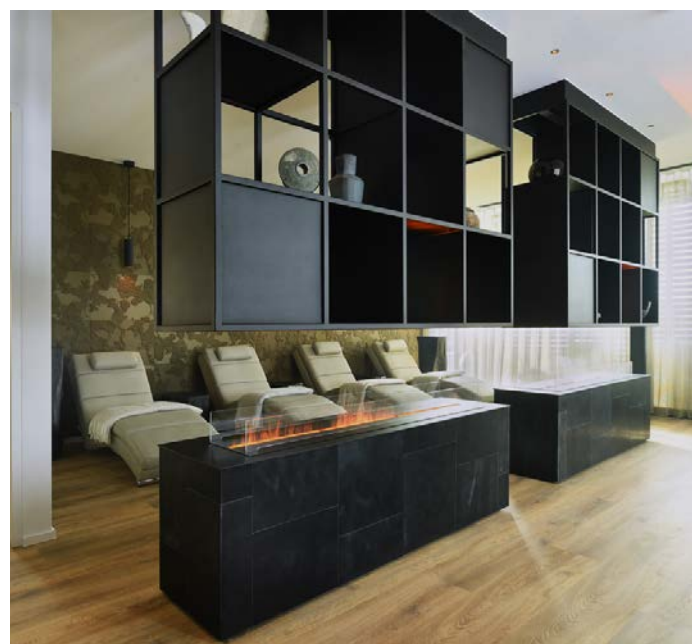

Toppartners en state-of-the-art uitrustingen

Voor dit project werkte Annelies Claes samen met producenten en leveranciers die tot de absolute top behoren in hun vakgebied. VSB Wellness uit het Nederlandse Diessen stond in voor de realisatie van de sauna's, jacuzzi's, de infraroodruimte, de zoutwand en het zwembad tot en met de styling, het design en de interieurafwerking van het grootste deel van het wellnesscomplex. Het verlichtingsplan werd uitgewerkt in samenwerking met o.a. Maretti, de veertien haarden, waaronder een aantal waterdamphaarden, zijn van Daniëls Haarden. De natuursteen, mozaïek en tegels uit Italië komen van Atlas Concorde. De relaxruimtes werden aangekleed met meubilair van Manutti en de Aquamoon belevingsdouche is van Dornbracht. Het luxe buitenmeubilair is van Royal Botania. Overal prijken bloembakken van Atelier Vierkant met prachtige (kunst)planten van Oasegroen. Assogem stond in voor de koelruimtes en de uitrusting van de koude keuken; De Meester voor de warme keuken. Al deze en tal van andere samenwerkingen waren gesteund op de doordachte en overkoepelende visie van Annelies Claes.