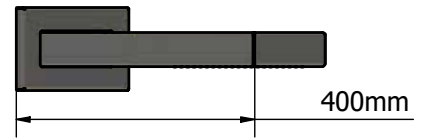

Alto LBo2-KRo1

Kraan open/dicht, een water aansluiting.

Tap open/close, one water affiliation.

UITRUSTING

Afmeting:	douche bovendeel 150 mm x 50 mm x 400 mm afwerkplaat douchekop 217 mm x 120 mm douche kraandeel 120 mm x 200 mm
Materiaal:	RVS 304
Afwerking:	geborsteld RVS
Douchekop:	geïntregeerde kunststof douchekop 130 mm x 190 mm
Kraan:	enkele aansluiting open/dicht functie RVS 304
Omstel:	nvt
Handdouche:	nee

Montage:	wandmontage
Aanbevolen waterdruk:	3-4 bar aan douchekraan
Aansluiting	naar waterleiding G 1/2
Optioneel:	ook leverbaar in RVS 316, zie accessoires
Kleur:	ook verkrijgbaar in zwart (RAL 9005)

EQUIPMENT

Dimension:	shower top part 150 mm x 50 mm x 400 mm finishing plate showerhead 217 mm x 120 mm shower tap part 120 mm x 200 mm
Material:	Stainless steel/ Inox Aisi 304
Finish:	brushed stainless steel
Showerhead:	integrated showerhead 130 mm x 190 mm
Tap:	single jack open/close function stainless steel/Inox Aisi 304
Diverter:	does not apply
Hand shower:	no

het model onder de buitendouche is 180 cm lang