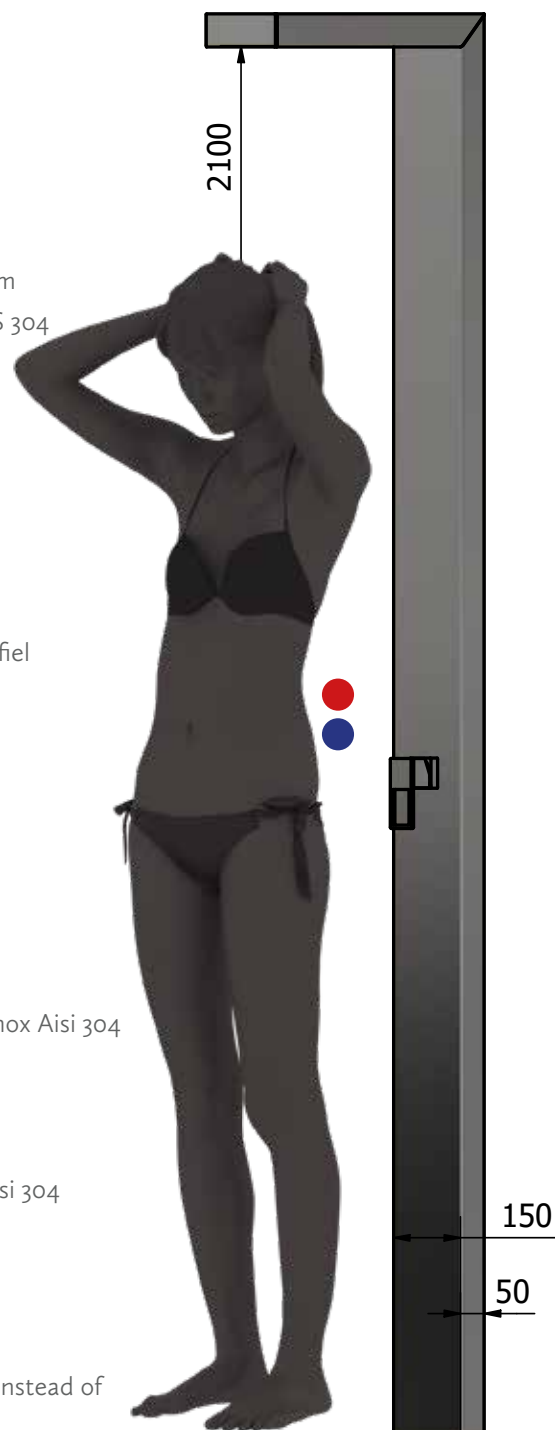

Arcus LB05-KR03

Een hendel mengkraan voor warm en koud water.

One handle mixer for hot and cold water.

UITRUSTING

Afmeting profiel:	150 mm x 50 mm
Materiaal:	RVS 304
Afwerking:	geborsteld RVS
Douchekop:	geïntregeerde kunststof douchekop 190 mm x 130 mm
Kraan:	één hendel mengkraan voor warm & koud water RVS 304
Omstel:	nvt
Handdouche:	nee

Montage:	U-profiel in kolom (standaard) RVS 304
Grondbevestiging:	zie pagina 78 t/m 80
Aanbevolen waterdruk:	3-4 bar aan douchekolom
Aansluiting	naar waterleiding G 1/2
Optioneel:	bevestigings flens met afdekkap RVS 304 i.p.v. U-profiel
Kleur:	ook verkrijgbaar in zwart (RAL 9005), zie accessoires

EQUIPMENT

Dimension of profile:	150 mm x 50 mm
Material:	Stainless steel/Inox Aisi 304
Finish:	brushed stainless steel
Showerhead:	integrated showerhead 190 mm x 130 mm
Tap:	a lever mixer for hot and cold water stainless steel/Inox Aisi 304
Diverter:	does not apply
Hand shower:	no

het model onder de buitendouche is 180 cm lang