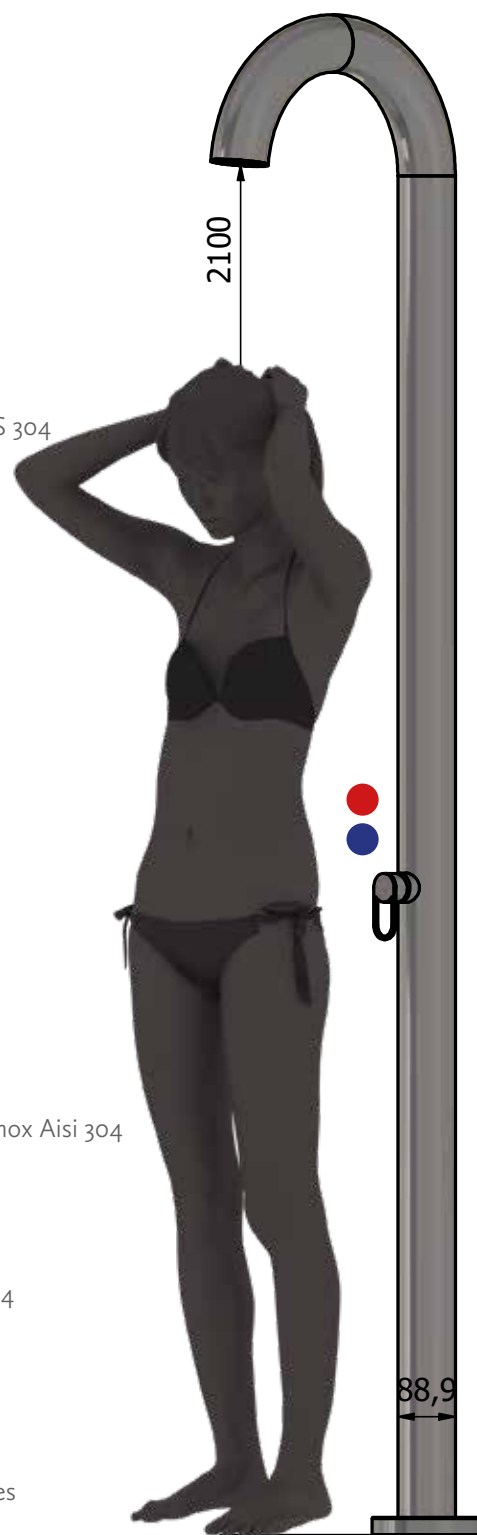

### UITRUSTING

<b>Buis diameter:</b>	rond Ø89 mm
<b>Materiaal:</b>	RVS 304
<b>Afwerking:</b>	geborsteld RVS
<b>Douchekop:</b>	geïntregeerde kunststof douchekop rond Ø89 mm
<b>Kraan:</b>	één hendel mengkraan voor warm & koud water RVS 304
<b>Omstel:</b>	nvt
<b>Handdouche:</b>	nee

<b>Montage:</b>	bevestigings flens met afdekkap RVS 304
<b>Grondbevestiging:</b>	zie pagina 78 t/m 80
<b>Aanbevolen waterdruk:</b>	3-4 bar aan douchekolom
<b>Aansluiting</b>	naar waterleiding G 1/2
<b>Optioneel:</b>	ook leverbaar in RVS 316, zie accessoires
<b>Kleur:</b>	ook verkrijgbaar in zwart (RAL 9005), zie accessoires

### EQUIPMENT

<b>Tube diameter:</b>	round Ø89 mm
<b>Material:</b>	Stainless steel/Inox Aisi 304
<b>Finish:</b>	brushed stainless steel
<b>Showerhead:</b>	integrated showerhead round Ø89 mm
<b>Tap:</b>	a lever mixer for hot and cold water stainless steel/Inox Aisi 304
<b>Diverter:</b>	does not apply
<b>Hand shower:</b>	no

het model onder de buitendouche is 180 cm lang