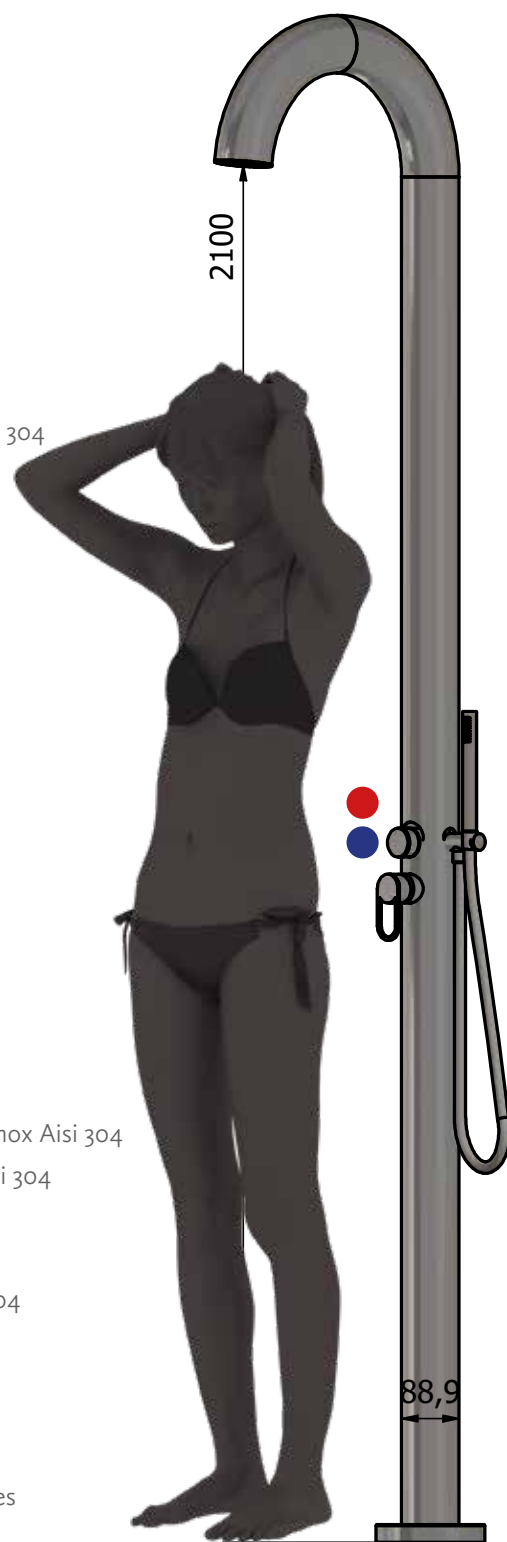

Calvus LB31-KRo6

Een hendel mengkraan voor warm en koud water met handdouche.

A handle mixer for hot and cold water with hand shower.

UITRUSTING

| | |
|-----------------------|--|
| Buis diameter: | rond Ø89 mm |
| Materiaal: | RVS 304 |
| Afwerking: | geborsteld RVS |
| Douchekop: | geïntregeerde kunststof douchekop rond Ø89 mm |
| Kraan: | één hendelmengkraan voor warm & koud water RVS 304 |
| Omstel: | van hoofd douche naar handdouche RVS 304 |
| Handdouche: | rond RVS 304 |

| | |
|------------------------------|--|
| Montage: | bevestigings flens met afdekkap RVS 304 |
| Grondbevestiging: | zie pagina 78 t/m 80 |
| Aanbevolen waterdruk: | 3-4 bar aan douchekolom |
| Aansluiting | naar waterleiding G 1/2 |
| Optioneel: | ook leverbaar in RVS 316, zie accessoires |
| Kleur: | ook verkrijgbaar in zwart (RAL 9005), zie accessoires |

EQUIPMENT

| | |
|-----------------------|--|
| Tube diameter: | round Ø89 mm |
| Material: | Stainless steel/ Inox Aisi 304 |
| Finish: | brushed stainless steel |
| Showerhead: | integrated showerhead round Ø89 mm |
| Tap: | a lever mixer for hot and cold water stainless steel/Inox Aisi 304 |
| Diverter: | head shower to hand shower stainless steel/Inox Aisi 304 |
| Hand shower: | round Inox Aisi 304 |

het model onder de buitendouche is 180 cm lang