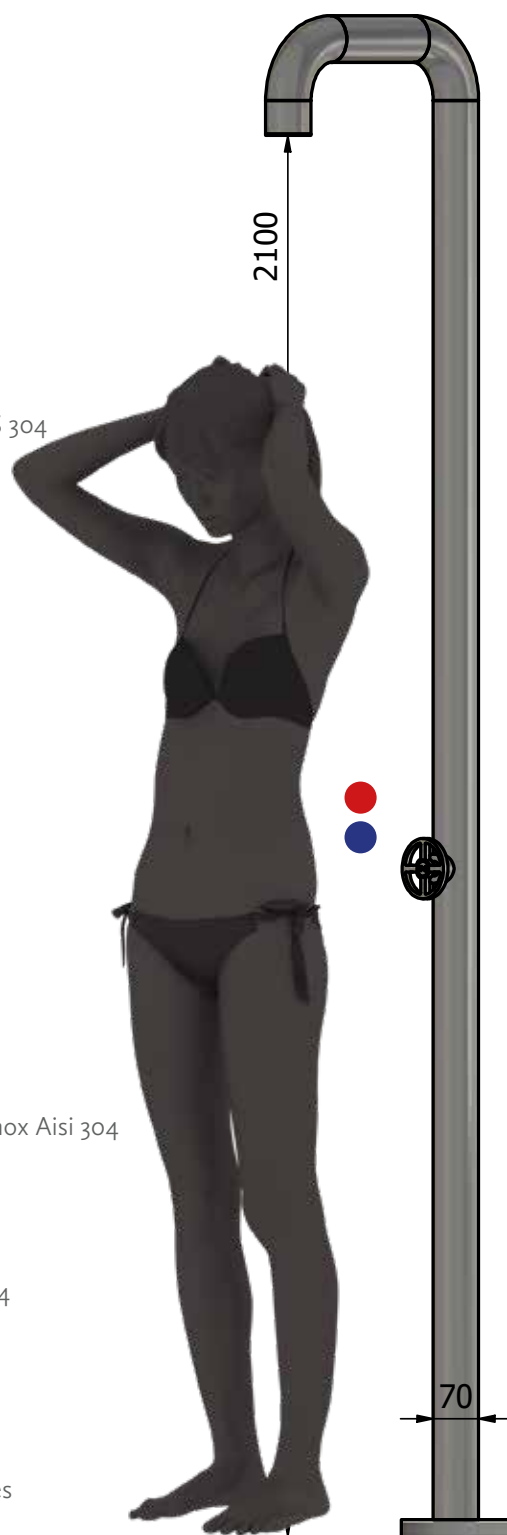

## Cirro LB35-KRo4

Een hendel mengkraan voor warm en koud water.

One handle mixer for hot and cold water.

### UITRUSTING

<b>Buis diameter:</b>	rond Ø70 mm
<b>Materiaal:</b>	RVS 304
<b>Afwerking:</b>	geborsteld RVS
<b>Douchekop:</b>	geïntregeerde kunststof douchekop rond Ø70 mm
<b>Kraan:</b>	één hendel mengkraan voor warm & koud water RVS 304
<b>Omstel:</b>	nvt
<b>Handdouche:</b>	nee

### EQUIPMENT

<b>Tube diameter:</b>	round Ø70 mm
<b>Material:</b>	Stainless steel/Inox Aisi 304
<b>Finish:</b>	brushed stainless steel
<b>Showerhead:</b>	integrated showerhead round Ø70 mm
<b>Tap:</b>	a lever mixer for hot and cold water stainless steel/Inox Aisi 304
<b>Diverter:</b>	does not apply
<b>Hand shower:</b>	no

het model onder de buitendouche is 180 cm lang