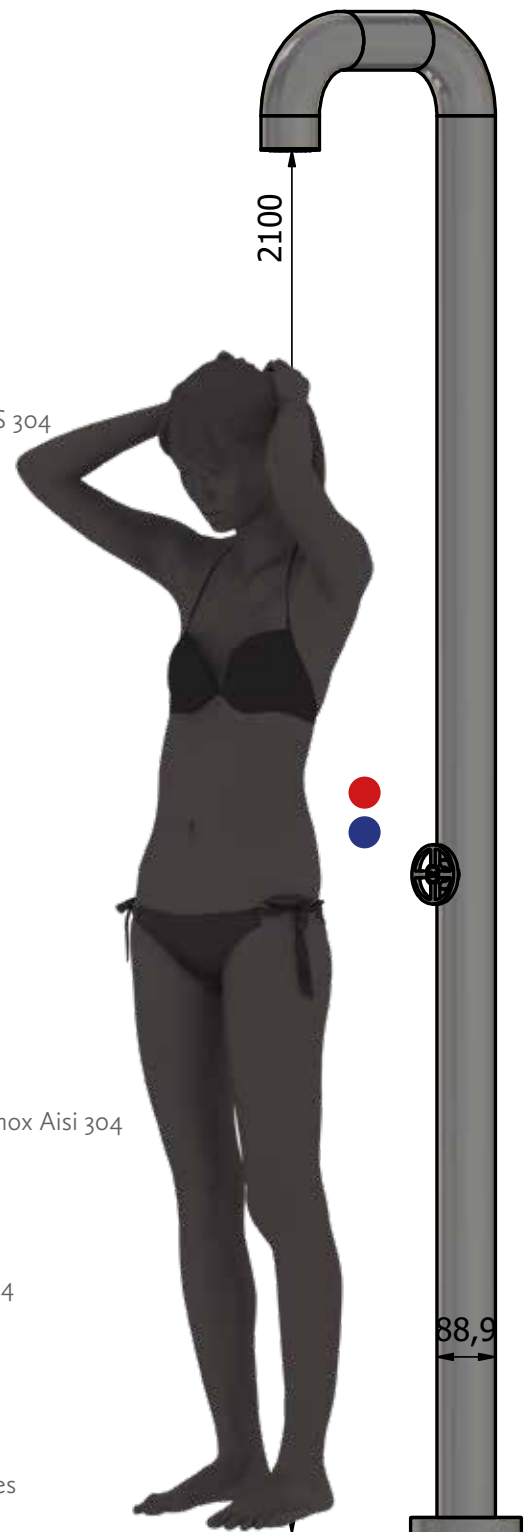

## Cirrus LB36-KRo4

Een hendel mengkraan voor warm en koud water.

One handle mixer for hot and cold water.

### UITRUSTING

<b>Buis diameter:</b>	rond Ø88,9 mm
<b>Materiaal:</b>	RVS 304
<b>Afwerking:</b>	geborsteld RVS
<b>Douchekop:</b>	geïntregeerde kunststof douchekop rond Ø88,9 mm
<b>Kraan:</b>	één hendel mengkraan voor warm & koud water RVS 304
<b>Omstel:</b>	nvt
<b>Handdouche:</b>	nee

### EQUIPMENT

<b>Tube diameter:</b>	round Ø88,9 mm
<b>Material:</b>	Stainless steel/Inox Aisi 304
<b>Finish:</b>	brushed stainless steel
<b>Showerhead:</b>	integrated showerhead round Ø88,9 mm
<b>Tap:</b>	a lever mixer for hot and cold water stainless steel/Inox Aisi 304
<b>Diverter:</b>	does not apply
<b>Hand shower:</b>	no

het model onder de buitendouche is 180 cm lang