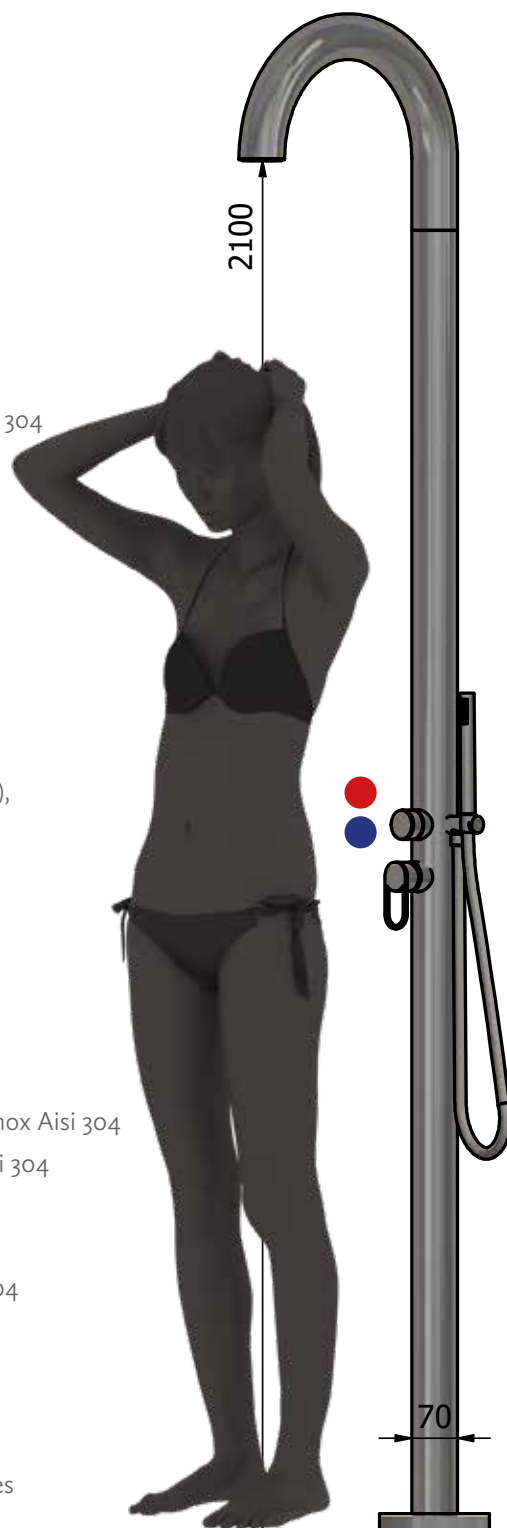

Cumulus LB29-KRo6

Een hendel mengkraan voor warm en koud water met handdouche.

A handle mixer for hot and cold water with hand shower.

UITRUSTING

Buis diameter:	rond Ø70 mm
Materiaal:	RVS 304
Afwerking:	geborsteld RVS
Douchekop:	geïntregeerde kunststof douchekop rond Ø70 mm
Kraan:	één hendelmengkraan voor warm & koud water RVS 304
Omstel:	van hoofd douche naar handdouche RVS 304
Handdouche:	rond RVS 304

Montage:	bevestigings flens met afdekkap RVS 304
Grondbevestiging:	zie pagina 78 t/m 80
Aanbevolen waterdruk:	3-4 bar aan douchekolom
Aansluiting	naar waterleiding G 1/2
Optioneel:	ook leverbaar in RVS 316, zie accessoires
Kleur:	ook verkrijgbaar in zwart (RAL Volcanic en RAL 9005), zie accessoires

EQUIPMENT

Tube diameter:	round Ø70 mm
Material:	Stainless steel/ Inox Aisi 304
Finish:	brushed stainless steel
Showerhead:	integrated showerhead round Ø70 mm
Tap:	a lever mixer for hot and cold water stainless steel/Inox Aisi 304
Diverter:	head shower to hand shower stainless steel/Inox Aisi 304
Hand shower:	round Inox Aisi 304

het model onder de buitendouche is 180 cm lang