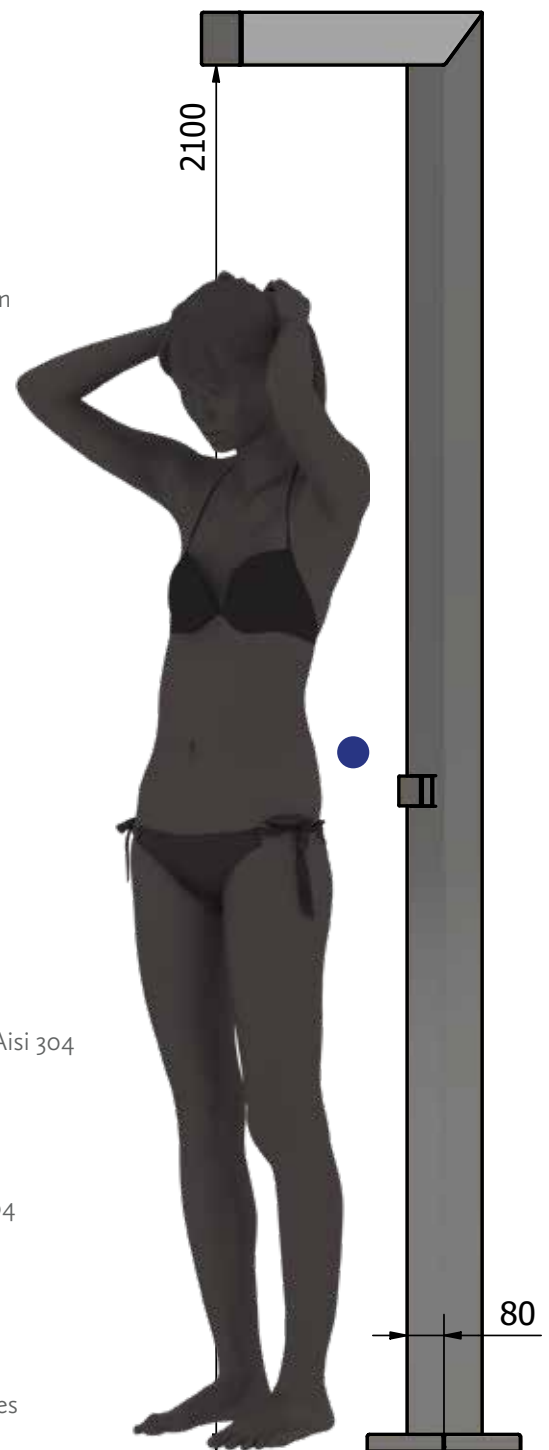

Stratus LBo7-KRo1

Kraan open/dicht, een water aansluiting.
Tap open/close, one water affiliation.

UITRUSTING

Afmeting profiel:	80 mm x 80 mm
Materiaal:	RVS 304
Afwerking:	geborsteld RVS
Douchekop:	geïntregeerde kunststof douchekop 130 mm x 80 mm
Kraan:	enkele aansluiting open/dicht functie RVS 304
Omstel:	nvt
Handdouche:	nee

Montage:	bevestigings flens met afdekkap RVS 304
Grondbevestiging:	zie pagina 78 t/m 80
Aanbevolen waterdruk:	3-4 bar aan douchekolom
Aansluiting	naar waterleiding G 1/2
Optioneel:	ook leverbaar in RVS 316, zie accessoires
Kleur:	ook verkrijgbaar in zwart (RAL 9005), zie accessoires

EQUIPMENT

Dimension of profile:	80 mm x 80 mm
Material:	Stainless steel/ Inox Aisi 304
Finish:	brushed stainless steel
Showerhead:	integrated showerhead 130 mm x 80 mm
Tap:	single jack open/close function stainless steel/Inox Aisi 304
Diverter:	does not apply
Hand shower:	no

het model onder de buitendouche is 180 cm lang