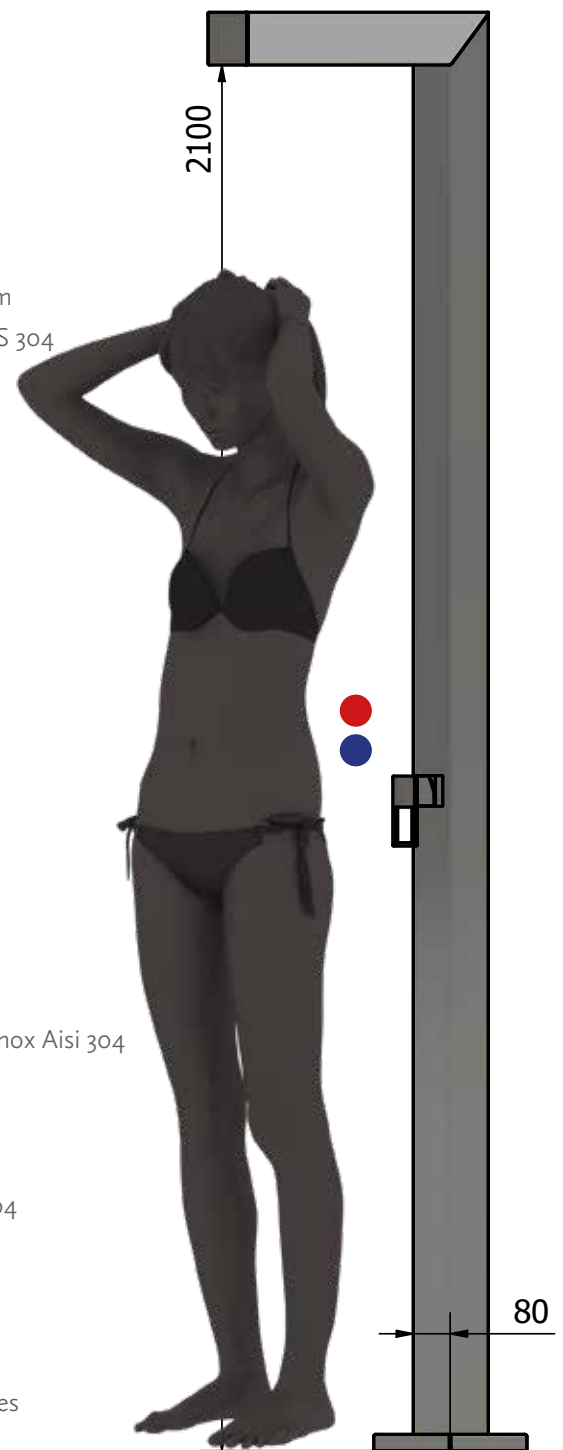

## UITRUSTING

<b>Afmeting profiel:</b>	80 mm x 80 mm
<b>Materiaal:</b>	RVS 304
<b>Afwerking:</b>	geborsteld RVS
<b>Douchekop:</b>	geïntregeerde kunststof douchekop 130 mm x 80 mm
<b>Kraan:</b>	één hendel mengkraan voor warm & koud water RVS 304
<b>Omstel:</b>	nvt
<b>Handdouche:</b>	nee

<b>Montage:</b>	bevestigings flens met afdekkap RVS 304
<b>Grondbevestiging:</b>	zie pagina 78 t/m 80
<b>Aanbevolen waterdruk:</b>	3-4 bar aan douchekolom
<b>Aansluiting</b>	naar waterleiding G 1/2
<b>Optioneel:</b>	ook leverbaar in RVS 316, zie accessoires
<b>Kleur:</b>	ook verkrijgbaar in zwart (RAL 9005), zie accessoires

## EQUIPMENT

<b>Dimension of profile:</b>	80 mm x 80 mm
<b>Material:</b>	Stainless steel/Inox Aisi 304
<b>Finish:</b>	brushed stainless steel
<b>Showerhead:</b>	integrated showerhead 130 mm x 80 mm
<b>Tap:</b>	a lever mixer for hot and cold water stainless steel/Inox Aisi 304
<b>Diverter:</b>	does not apply
<b>Hand shower:</b>	no

het model onder de buitendouche is 180 cm lang