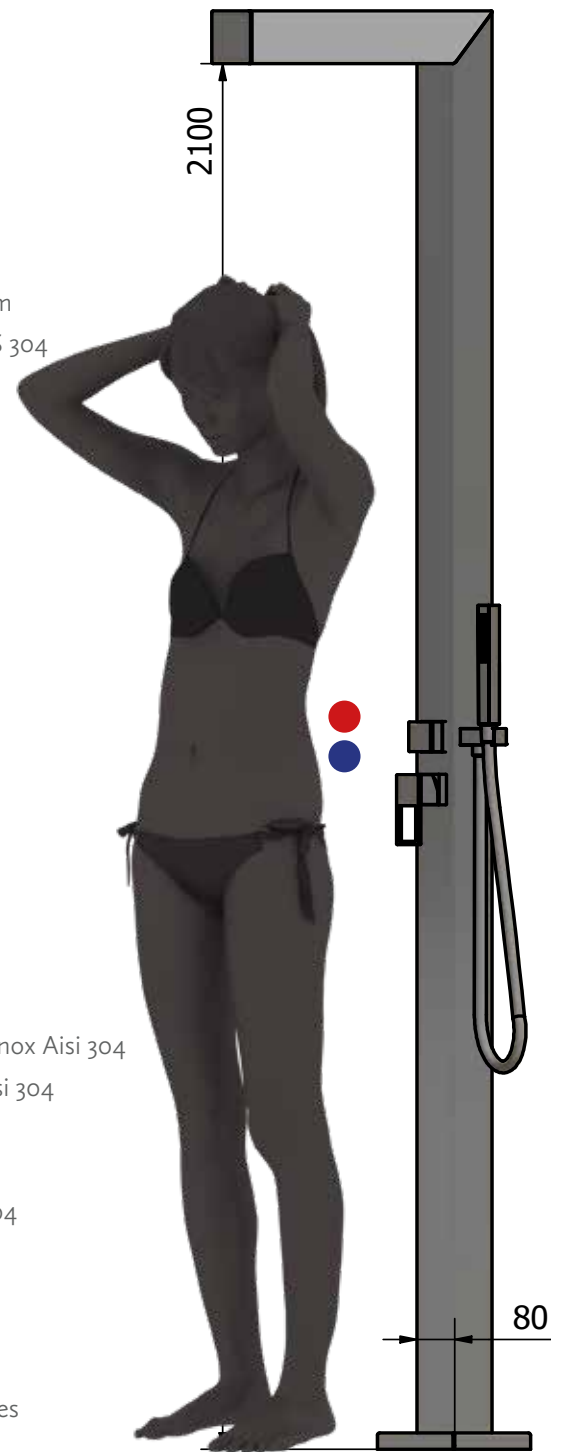

## UITRUSTING

<b>Afmeting profiel:</b>	80 mm x 80 mm
<b>Materiaal:</b>	RVS 304
<b>Afwerking:</b>	geborsteld RVS
<b>Douchekop:</b>	geïntregeerde kunststof douchekop 130 mm x 80 mm
<b>Kraan:</b>	één hendelmengkraan voor warm & koud water RVS 304
<b>Omstel:</b>	van hoofd douche naar handdouche RVS 304
<b>Handdouche:</b>	rond RVS 304

<b>Montage:</b>	bevestigings flens met afdekkap RVS 304
<b>Grondbevestiging:</b>	zie pagina 78 t/m 80
<b>Aanbevolen waterdruk:</b>	3-4 bar aan douchekolom
<b>Aansluiting</b>	naar waterleiding G 1/2
<b>Optioneel:</b>	ook leverbaar in RVS 316, zie accessoires
<b>Kleur:</b>	ook verkrijgbaar in zwart (RAL 9005), zie accessoires

## EQUIPMENT

<b>Dimension of profile:</b>	80 mm x 80 mm
<b>Material:</b>	Stainless steel/ Inox Aisi 304
<b>Finish:</b>	brushed stainless steel
<b>Showerhead:</b>	integrated showerhead 130 mm x 80 mm
<b>Tap:</b>	a lever mixer for hot and cold water stainless steel/Inox Aisi 304
<b>Diverter:</b>	head shower to hand shower stainless steel/Inox Aisi 304
<b>Hand shower:</b>	round Inox Aisi 304

het model onder de buitendouche is 180 cm lang