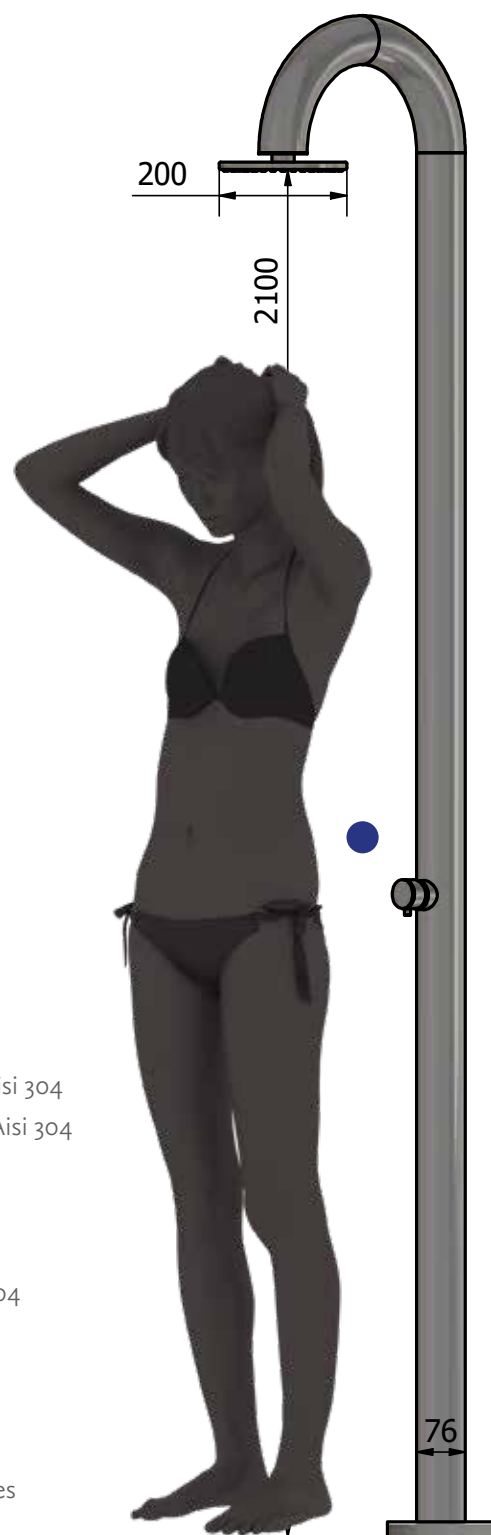

## UITRUSTING

<b>Buis diameter:</b>	rond Ø76,1 mm
<b>Materiaal:</b>	RVS 304
<b>Afwerking:</b>	geborsteld RVS
<b>Douchekop:</b>	douchekop rond Ø200 mm RVS 304
<b>Kraan:</b>	enkele aansluiting open/dicht functie RVS 304
<b>Omstel:</b>	nvt
<b>Handdouche:</b>	nee

<b>Montage:</b>	bevestigings flens met afdekkap RVS 304
<b>Grondbevestiging:</b>	zie pagina 78 t/m 80
<b>Aanbevolen waterdruk:</b>	3-4 bar aan douchekolom
<b>Aansluiting</b>	naar waterleiding G 1/2
<b>Optioneel:</b>	ook leverbaar in RVS 316, zie accessoires
<b>Kleur:</b>	ook verkrijgbaar in zwart (RAL 9005), zie accessoires

## EQUIPMENT

<b>Tube diameter:</b>	round Ø76,1 mm
<b>Material:</b>	Stainless steel/ Inox Aisi 304
<b>Finish:</b>	brushed stainless steel
<b>Showerhead:</b>	showerhead round Ø200 mm stainless steel/ Inox Aisi 304
<b>Tap:</b>	single jack open/close function stainless steel/Inox Aisi 304
<b>Diverter:</b>	does not apply
<b>Hand shower:</b>	no

het model onder de buitendouche is 180 cm lang