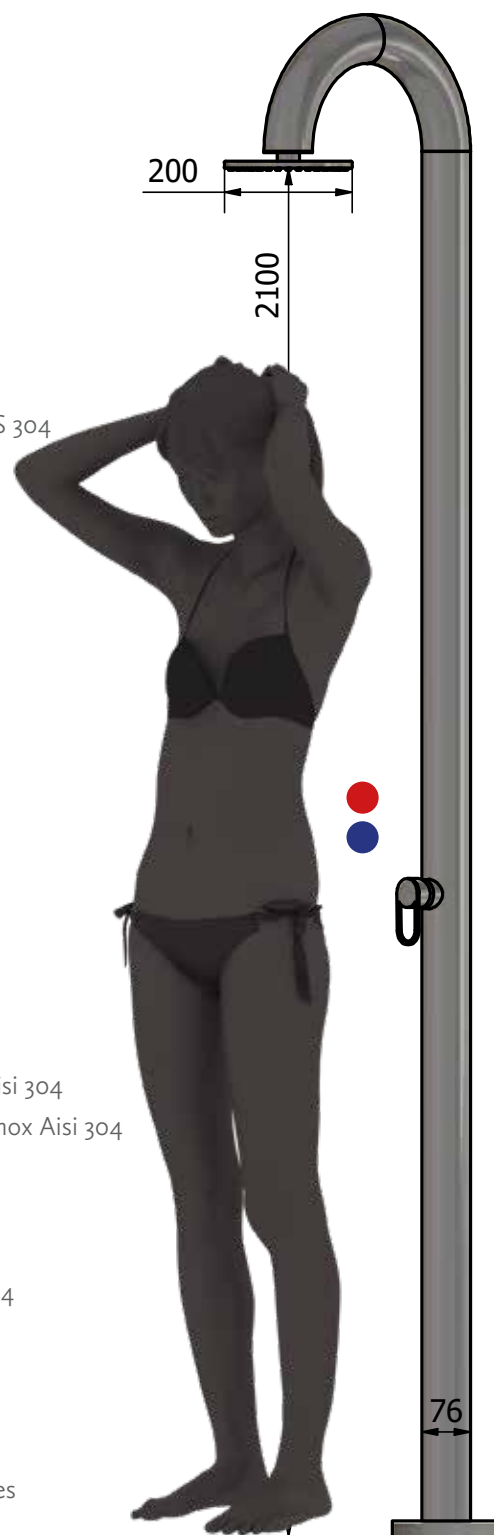

### UITRUSTING

<b>Buis diameter:</b>	rond Ø76,1 mm
<b>Materiaal:</b>	RVS 304
<b>Afwerking:</b>	geborsteld RVS
<b>Douchekop:</b>	douchekop rond Ø200 mm RVS 304
<b>Kraan:</b>	één hendel mengkraan voor warm & koud water RVS 304
<b>Omstel:</b>	nvt
<b>Handdouche:</b>	nee

<b>Montage:</b>	bevestigings flens met afdekkap RVS 304
<b>Grondbevestiging:</b>	zie pagina 78 t/m 80
<b>Aanbevolen waterdruk:</b>	3-4 bar aan douchekolom
<b>Aansluiting</b>	naar waterleiding G 1/2
<b>Optioneel:</b>	ook leverbaar in RVS 316, zie accessoires
<b>Kleur:</b>	ook verkrijgbaar in zwart (RAL 9005), zie accessoires

### EQUIPMENT

<b>Tube diameter:</b>	round Ø76,1 mm
<b>Material:</b>	Stainless steel/Inox Aisi 304
<b>Finish:</b>	brushed stainless steel
<b>Showerhead:</b>	showerhead round Ø200 mm stainless steel/ Inox Aisi 304
<b>Tap:</b>	a lever mixer for hot and cold water stainless steel/Inox Aisi 304
<b>Diverter:</b>	does not apply
<b>Hand shower:</b>	no

het model onder de buitendouche is 180 cm lang