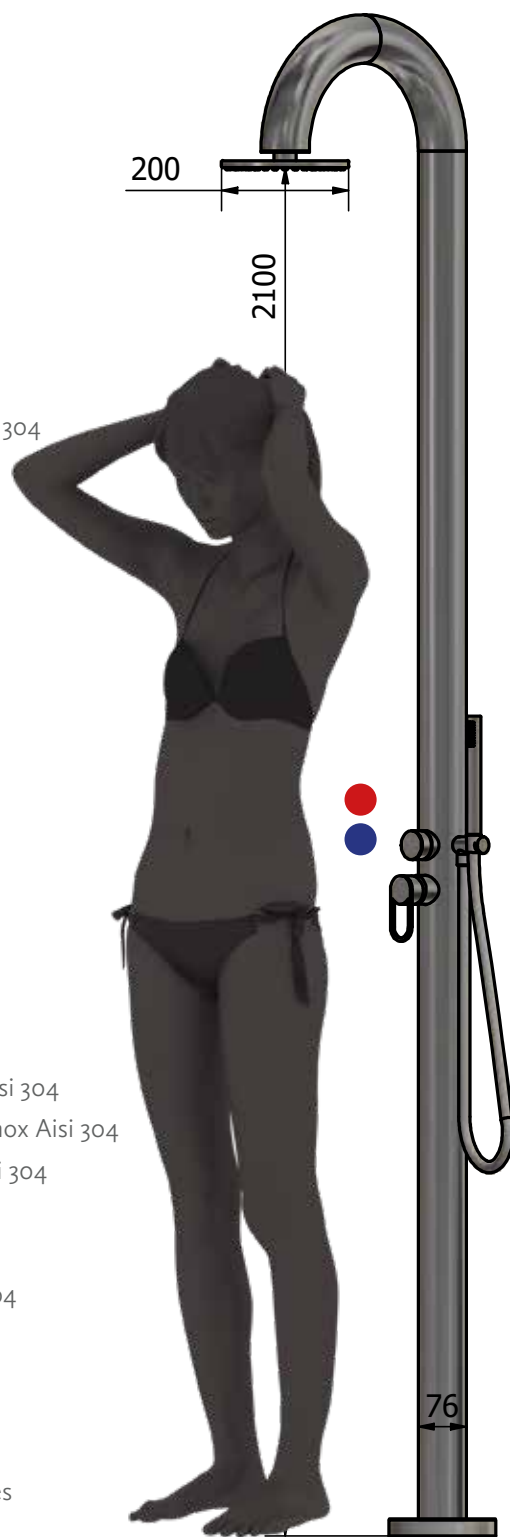

Udus LB33-KRo6

Een hendel mengkraan voor warm en koud water met handdouche.

A handle mixer for hot and cold water with hand shower.

UITRUSTING

Buis diameter:	rond Ø76,1 mm
Materiaal:	RVS 304
Afwerking:	geborsteld RVS
Douchekop:	douchekop rond Ø200 mm RVS 304
Kraan:	één hendelmengkraan voor warm & koud water RVS 304
Omstel:	van hoofd douche naar handdouche RVS 304
Handdouche:	rond RVS 304

Montage:	bevestigings flens met afdekkap RVS 304
Grondbevestiging:	zie pagina 78 t/m 80
Aanbevolen waterdruk:	3-4 bar aan douchekolom
Aansluiting	naar waterleiding G 1/2
Optioneel:	ook leverbaar in RVS 316, zie accessoires
Kleur:	ook verkrijgbaar in zwart (RAL 9005), zie accessoires

EQUIPMENT

Tube diameter:	round Ø76,1 mm
Material:	Stainless steel/ Inox Aisi 304
Finish:	brushed stainless steel
Showerhead:	showerhead round Ø200 mm stainless steel/ Inox Aisi 304
Tap:	a lever mixer for hot and cold water stainless steel/Inox Aisi 304
Diverter:	head shower to hand shower stainless steel/Inox Aisi 304
Hand shower:	round Inox Aisi 304

het model onder de buitendouche is 180 cm lang