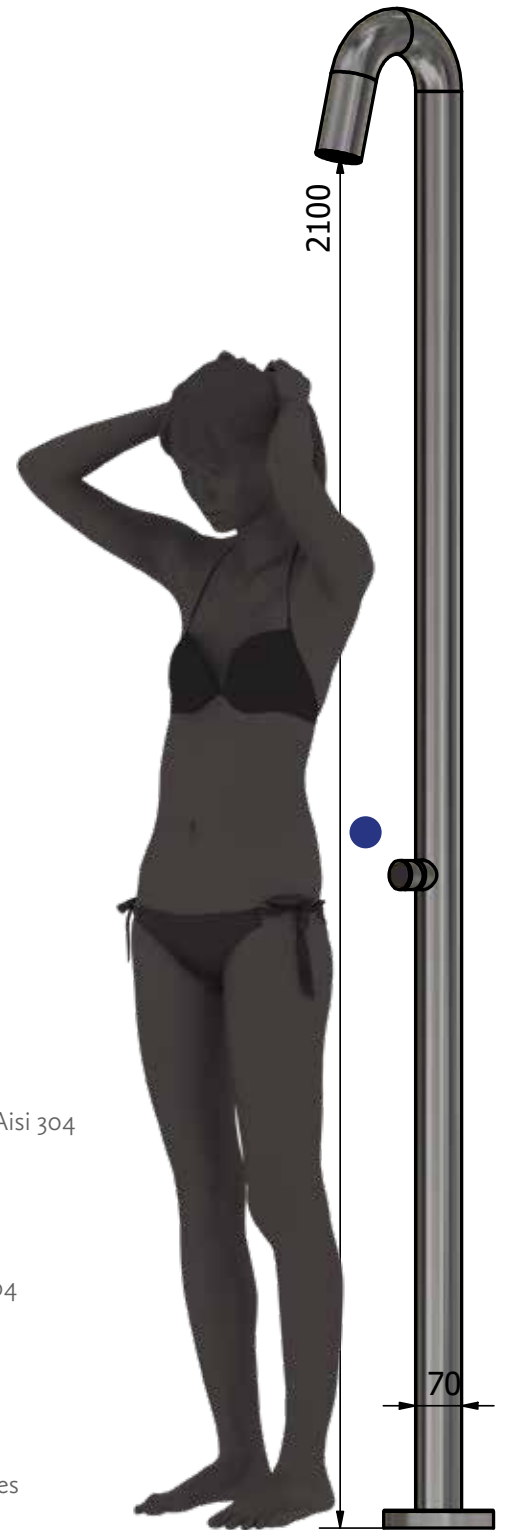

Velum LB27-KRo1

Kraan open/dicht, een water aansluiting.
Tap open/close, one water affiliation.

UITRUSTING

Buis diameter:	rond Ø70 mm
Materiaal:	RVS 304
Afwerking:	geborsteld RVS
Douchekop:	geïntregeerde kunststof douchekop rond Ø70 mm
Kraan:	enkele aansluiting open/dicht functie RVS 304
Omstel:	nvt
Handdouche:	nee

Montage:	bevestigings flens met afdekkap RVS 304
Grondbevestiging:	zie pagina 78 t/m 80
Aanbevolen waterdruk:	3-4 bar aan douchekolom
Aansluiting	naar waterleiding G 1/2
Optioneel:	ook leverbaar in RVS 316, zie accessoires
Kleur:	ook verkrijgbaar in zwart (RAL 9005), zie accessoires

EQUIPMENT

Tube diameter:	round Ø70 mm
Material:	Stainless steel/Inox Aisi 304
Finish:	brushed stainless steel
Showerhead:	integrated showerhead round Ø70 mm
Tap:	single jack open/close function stainless steel/Inox Aisi 304
Diverter:	does not apply
Hand shower:	no

Mounting:	mounting flange with cap stainless steel/Inox Aisi 304
Ground Fixing:	see page 78 utai 80
Recommended water-pressure:	3-4 bar
Connection:	watersupply G 1/2
Optional:	also available in stainless steel Aisi 316, see accessories
Colour:	also available in black (RAL 9005), see accessories

het model onder de buitendouche is 180 cm lang