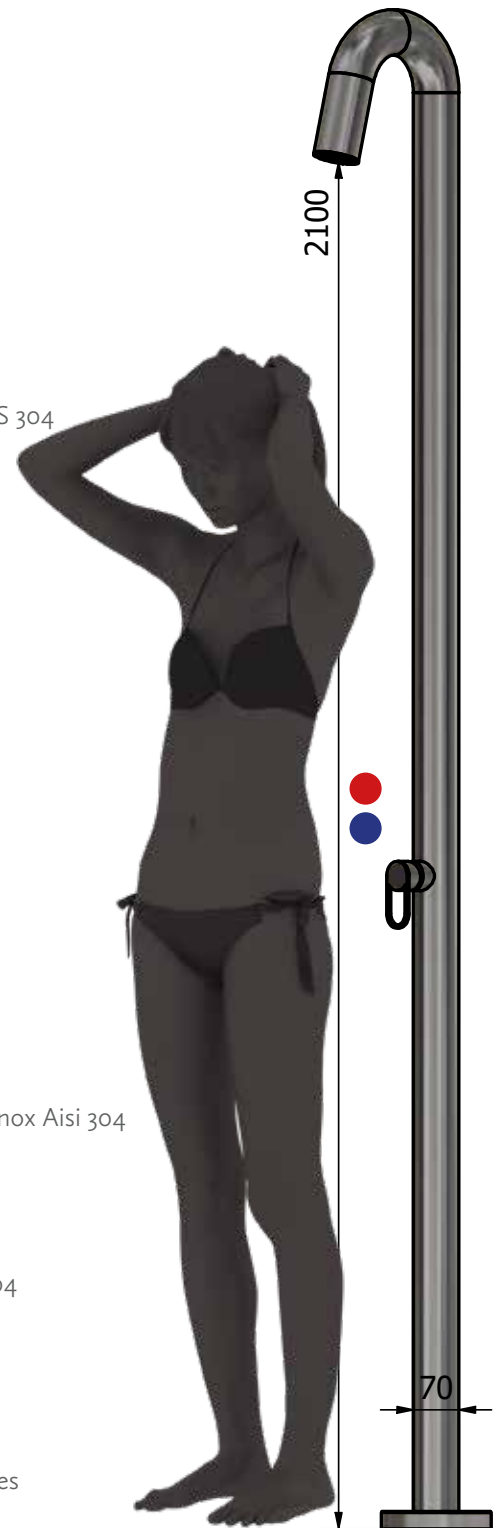

Velum LB27-KRo3

Een hendel mengkraan voor warm en koud water.

One handle mixer for hot and cold water.

UITRUSTING

Buis diameter:	rond Ø70 mm
Materiaal:	RVS 304
Afwerking:	geborsteld RVS
Douchekop:	geïntregeerde kunststof douchekop rond Ø70 mm
Kraan:	één hendel mengkraan voor warm & koud water RVS 304
Omstel:	nvt
Handdouche:	nee

Montage:	bevestigings flens met afdekkap RVS 304
Grondbevestiging:	zie pagina 78 t/m 80
Aanbevolen waterdruk:	3-4 bar aan douchekolom
Aansluiting	naar waterleiding G 1/2
Optioneel:	ook leverbaar in RVS 316, zie accessoires
Kleur:	ook verkrijgbaar in zwart (RAL 9005), zie accessoires

EQUIPMENT

Tube diameter:	round Ø70 mm
Material:	Stainless steel/Inox Aisi 304
Finish:	brushed stainless steel
Showerhead:	integrated showerhead round Ø70 mm
Tap:	a lever mixer for hot and cold water stainless steel/Inox Aisi 304
Diverter:	does not apply
Hand shower:	no

het model onder de buitendouche is 180 cm lang