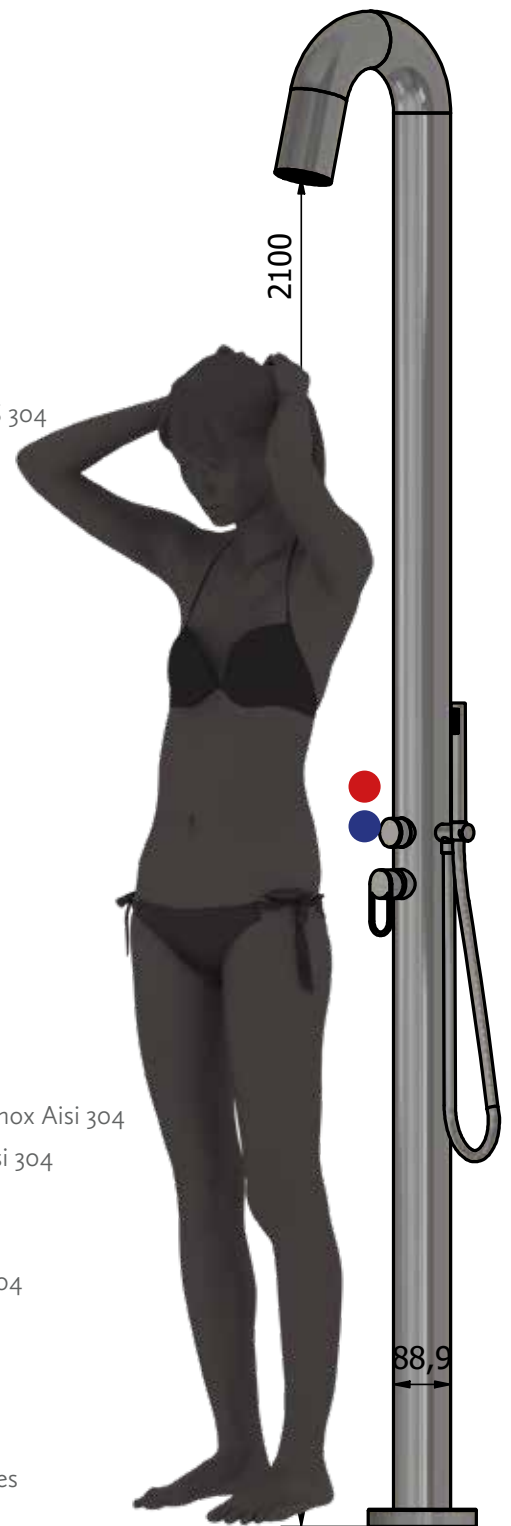

Volutus LB28-KRo6

Een hendel mengkraan voor warm en koud water met handdouche.

A handle mixer for hot and cold water with hand shower.

UITRUSTING

Buis diameter:	rond Ø88,9 mm
Materiaal:	RVS 304
Afwerking:	geborsteld RVS
Douchekop:	geïntregeerde kunststof douchekop rond Ø88,9 mm
Kraan:	één hendelmengkraan voor warm & koud water RVS 304
Omstel:	van hoofd douche naar handdouche RVS 304
Handdouche:	rond RVS 304

Montage:	bevestigings flens met afdekkap RVS 304
Grondbevestiging:	zie pagina 78 t/m 80
Aanbevolen waterdruk:	3-4 bar aan douchekolom
Aansluiting	naar waterleiding G 1/2
Optioneel:	ook leverbaar in RVS 316, zie accessoires
Kleur:	ook verkrijgbaar in zwart (RAL 9005), zie accessoires

EQUIPMENT

Tube diameter:	round Ø88,9 mm
Material:	Stainless steel/ Inox Aisi 304
Finish:	brushed stainless steel
Showerhead:	integrated showerhead round Ø88,9 mm
Tap:	a lever mixer for hot and cold water stainless steel/Inox Aisi 304
Diverter:	head shower to hand shower stainless steel/Inox Aisi 304
Hand shower:	round Inox Aisi 304

Mounting:	mounting flange with cap stainless steel/ Inox Aisi 304
Ground Fixing:	see page 78 utai 80
Recommended water-pressure:	3-4 bar
Connection:	watersupply G 1/2
Optional:	also available in stainless steel Aisi 316, see accessories
Colour:	also available in black (RAL 9005), see accessories

het model onder de buitendouche is 180 cm lang